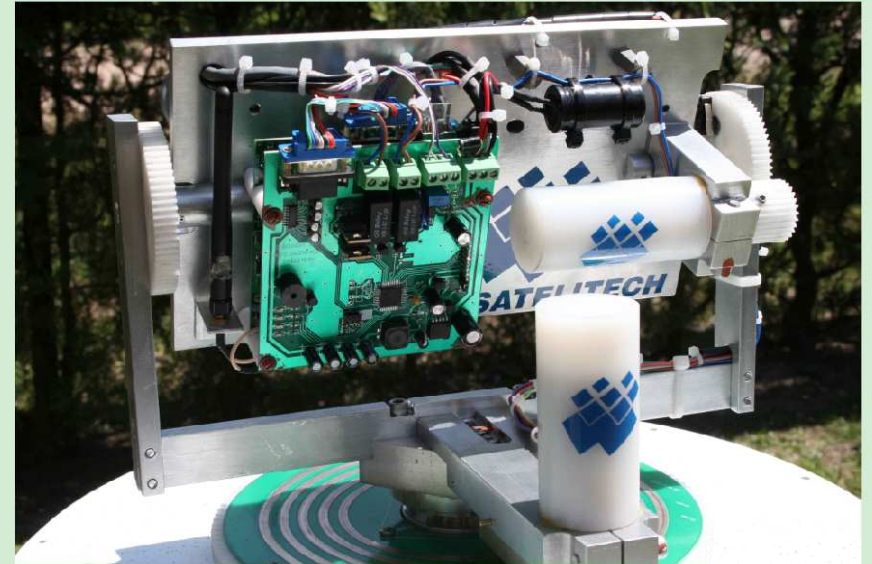

BroadBand SATELITAL

Auto orientadores satelitales móviles

DISCOVERY 500 Series