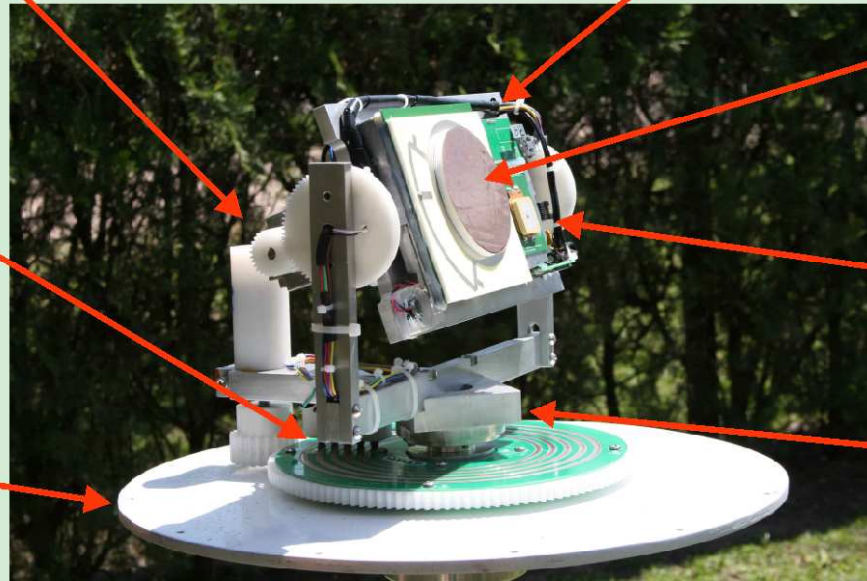

El **Discovery 500** suma conectividad, ya que posee en su interior un Access Point WIFI de alto rendimiento y 600mW de potencia, lo que garantiza en un radio de 100 metros o mas, el acceso automático a una red segura inalámbrica con conectividad WEB satelital y como accesorio puede incorporar la tecnología GSM para comunicación de datos híbrida en zonas o regiones donde se encuentre disponible conectividad celular, contando con sistemas multi SIM para diversas prestadoras celulares así como también es posible intercalar un AC/DC converter de 12 o 24V CC a 220V AC y 1000W de potencia disponible, garantizando su operación y la de dos PC convencionales o cuatro Notebook en aquellos lugares donde no exista energía de red.

Este dispositivo es ideal para soluciones de comunicación telefónica y datos en aplicaciones terrestres en zonas inhóspitas y cuenta con una gama de accesorios cubriendo así todas las necesidades de conectividad, pudiendo extenderse su rango de operación en distancias de WIFI de hasta 30 Km.

BroadBand SATELITAL

Auto orientadores satelitales móviles

DISCOVERY 500 Series

Sistema auto orientador
con piezas de teflón

Mecanismo
totalmente en aluminio

Contactos auto
ajustables en cobre/plata

Comunicador B-gan

Estructura de Domo
en Fibra de vidrio y con
protección UV.

GPS integrado

Doble mástil principal
con rodamientos
multi bola

Conexiones estancas
Tyco CPC

Soporte principal desmontable
con 3 amortiguadores para vibraciones.