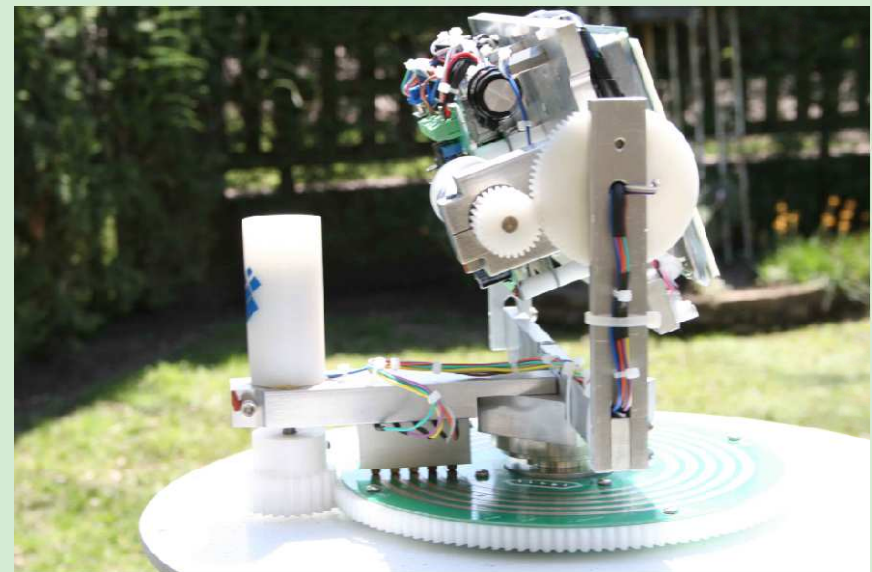

BroadBand SATELITAL

Auto orientadores satelitales móviles

DISCOVERY 500 Series